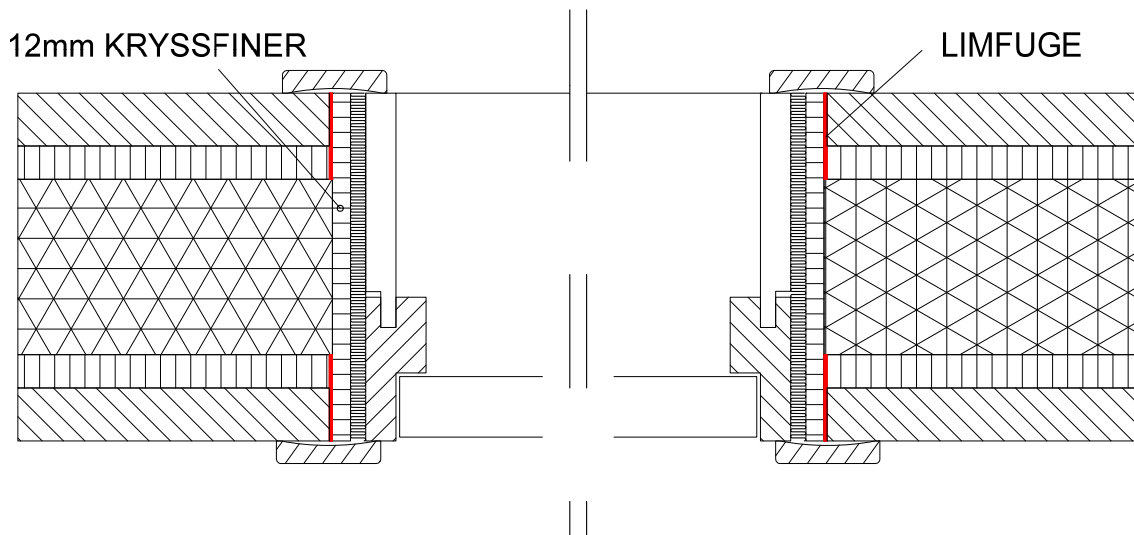

VERTIKALSNIITT

HORISONTALSNITT

DØRÅPNING I INNERVEGG

DETALJ: I-070

ISOLAFT

HENVISNINGER:

NBI 523.291 471.012 NS 3470

MÅL: 5